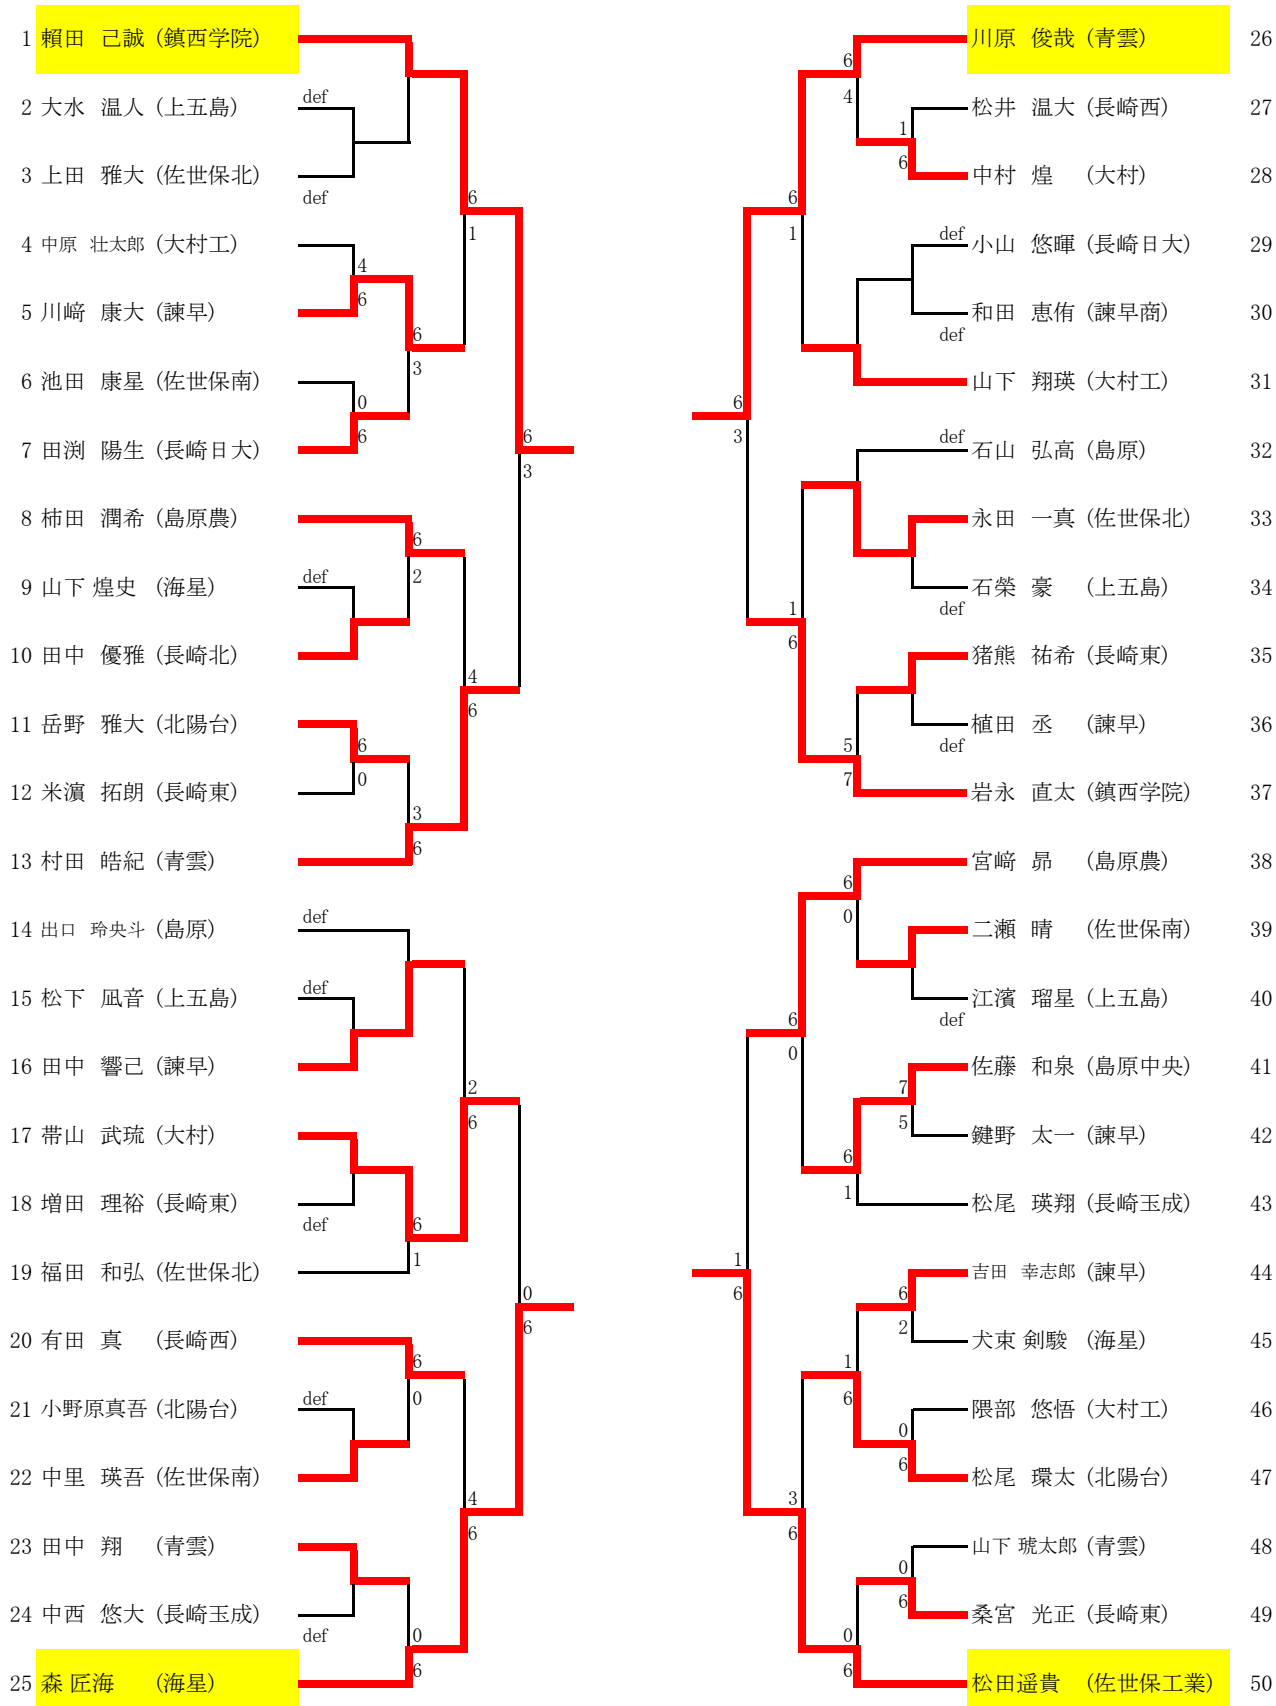

男子シングルス予選(1)

男子シングルス予選 (2)

51 末永 一哲 (海星)									笠松 風我 (長崎東)	76
52 山田 あやめ (長崎東)			6						def 吉永 寛汰 (佐世保北)	77
53 南部 万琴 (佐世保南)			0						松田 京也 (諫早商)	78
54 黒田 遥人 (長崎西)			7						def 東川 亮輔 (大村工)	79
55 浦浜 蒼空 (長崎北)			5						片岡 拓海 (島原農)	80
56 田中 獅乙 (鎮西学院)			1						久原 吏人 (青雲)	81
57 榎屋 雅輝 (諫早)			6						def 濱田 匠 (上五島)	82
58 中尾 航太 (諫早)			6						佐伯 連太郎 (海星)	83
59 安部 蓮鳳 (大村工)			2						酒井 一成 (諫早)	84
60 木寺 泰雅 (佐世保北)			6						def 池田 弘輝 (長崎玉成)	85
61 柴内 大悟 (島原農)			1						川野 祐基 (長崎日大)	86
62 本田 開渡 (北陽台)			6						帯山 侑己 (北陽台)	87
63 小田 昌斗 (上五島)			def						竹永 翔 (佐世保南)	88
64 宮良 大翼 (佐世保北)			6						横田 葵咲 (長崎日大)	89
65 戸泉 拓未 (島原)			6						野口 兼右 (上五島)	90
66 田畑 駿斗 (佐世保南)			4						def 岡 瑛太 (大村)	91
67 増山 俊治 (長崎東)			6						宮崎 開人 (長崎西)	92
68 若松 治伸 (青雲)			4						横山 誉樹 (長崎東)	93
69 川口 輝 (諫早)			6						百合永 一暉 (佐世保北)	94
70 藤原 葵 (大村工)			1						松永 大和 (北陽台)	95
71 浦 健二郎 (北陽台)			0						def 中元 健盛 (上五島)	96
72 佐々木 悠了 (大村)			6						城戸 政宗 (大村工)	97
73 入江 遥一 (上五島)			def						増山 幹太郎 (諫早)	98
74 丸尾 朔哉 (長崎日大)			0						def 中島 大稀 (鎮西学院)	99
75 副島 悠希 (長崎西)			6						長崎 浩佳 (海星)	100